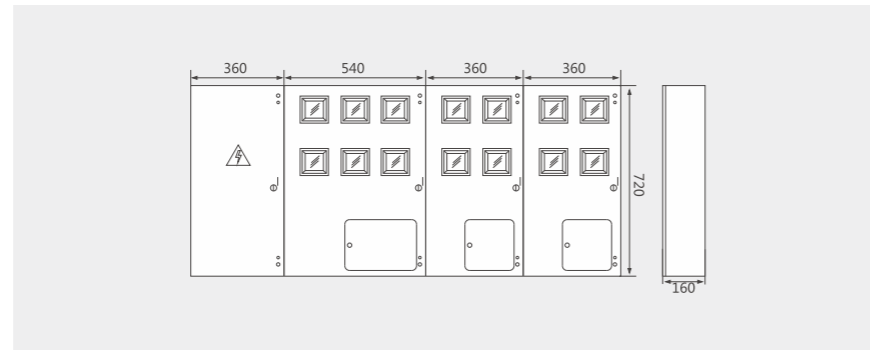

2011010301512974

YK BX-W/K14DE型

SMC玻璃钢主控箱单相14表位电子电表箱

建议配置

型号	YK BX-W/K14DE	
配置	规格	数量
总	YCM1-225L/4300 150A	1
	FJ6G-250/16-50/6×16	3
	FJ6G-250/16-50/16×10	1
出	DZ47/2P 40A	14

外形及安装尺寸

YK BX-W/K14DE

2011010301512974

YK BX-W/U15DE型

SMC玻璃钢组合式单相15表位电子电表箱

建议配置

型号	YK BX-W/U15DE	
配置	规格	数量
进	FJ6/JHD-1/C 十五户	1
	YCH1-100/2P 63A	15
出	DZ47/2P 40A	15

外形及安装尺寸

YK BX-W/U15DE

2011010301512974

YK BX-W/U18DE型

SMC玻璃钢组合式单相18表位电子电表箱

建议配置

型号	YK BX-W/U18DE	
配置	规格	数量
总	YCM1-400L/4300 400A	1
	FJ6G-400/25-70/6×16	3
进	FJ6N-400/25-70/18×10	1
出	DZ47/2P 20A	18

外形及安装尺寸

YK BX-W/U18DE

2011010301512974

YK BX-W/U18DE型

SMC玻璃钢组合式单相18表位电子电表箱