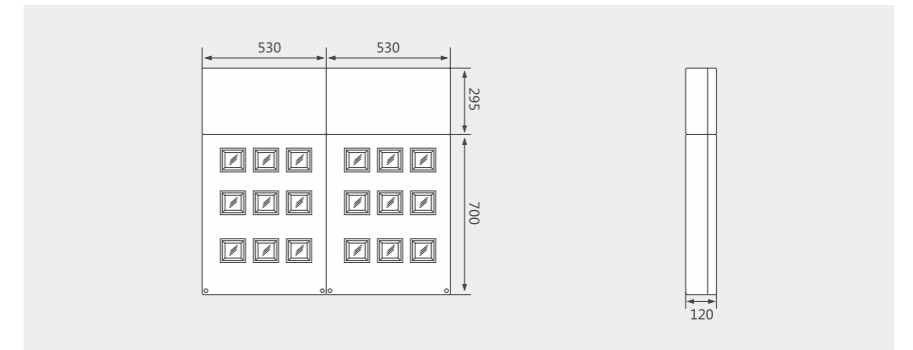

YK BX-W/U15DE型

SMC玻璃钢组合式单相15表位电子电表箱

建议配置

型号	YK BX-W/U15DE	
配置	规格	数量
进	FJ6/JHD-1/C 十五户	1
	YCH1-100/2P 63A	15
出	DZ47/2P 40A	15

外形及安装尺寸

YK BX-W/U15DE

2011010301512974

YK BX-W/U18DE型

SMC玻璃钢组合式单相18表位电子电表箱

建议配置

型号	YK BX-W/U18DE	
配置	规格	数量
总	YCM1-400L/4300 400A	1
	FJ6G-400/25-70/6×16	3
进	FJ6N-400/25-70/18×10	1
出	DZ47/2P 20A	18

外形及安装尺寸

YK BX-W/U18DE

2011010301512974

YK BX-W/U18DE型

SMC玻璃钢组合式单相18表位电子电表箱