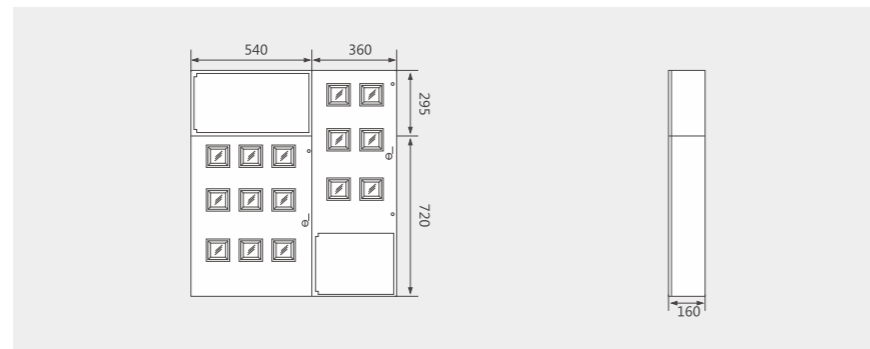

YK BX-W/U15DE型

SMC玻璃钢组合式单相15表位电子电表箱

建议配置

型号	YK BX-W/U15DE	
配置	规格	数量
进	FJ6/JHD-1/C 十五户	1
	YCH1-100/2P 63A	15
出	DZ47/2P 40A	15

外形及安装尺寸

YK BX-W/U15DE

2011010301512974

YK BX-W/U18DE型

SMC玻璃钢组合式单相18表位电子电表箱

建议配置

型号	YK BX-W/U18DE	
配置	规格	数量
总	YCM1-400L/4300 400A	1
	FJ6G-400/25-70/6×16	3
进	FJ6N-400/25-70/18×10	1
出	DZ47/2P 20A	18

外形及安装尺寸

YK BX-W/U18DE

2011010301512974

YK BX-W/U18DE型

SMC玻璃钢组合式单相18表位电子电表箱